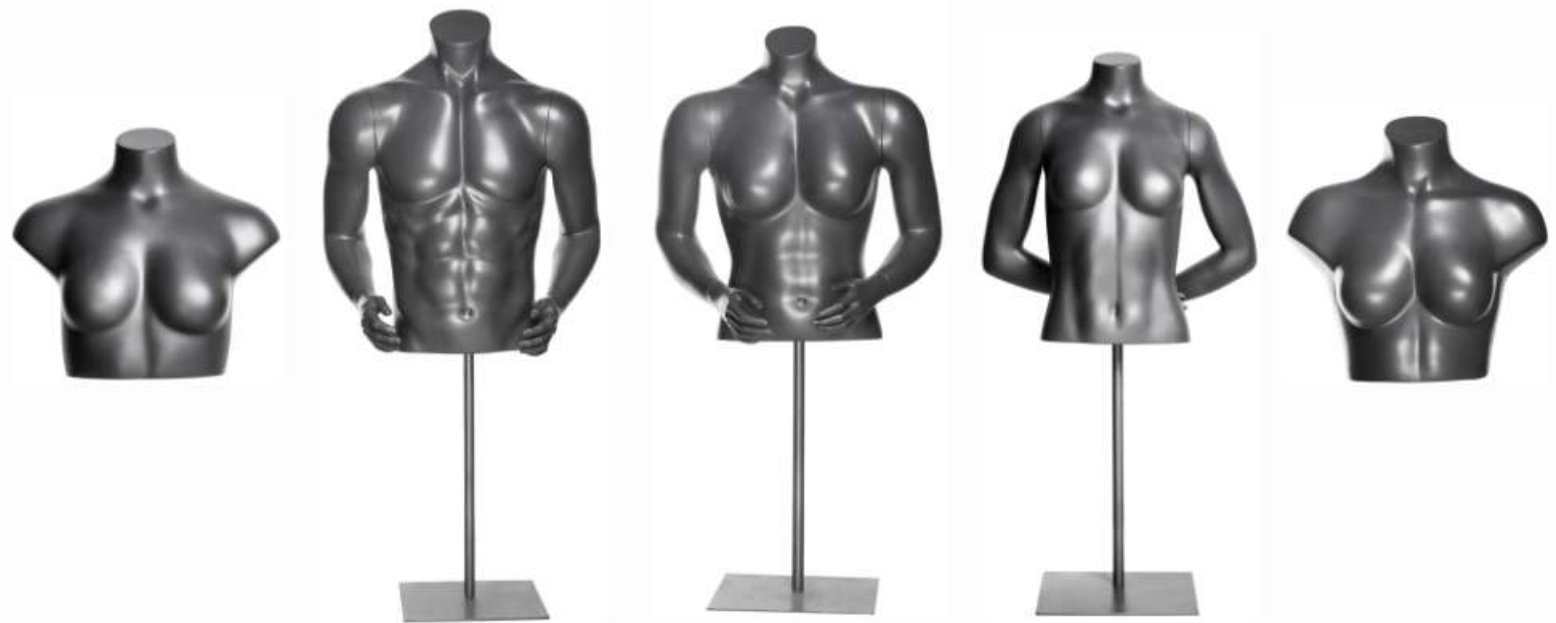

HEF SERIES

THE POSTER

HEF-18
HEIGHT: 44CM
NECK: 38CM
SHOULDER: 43CM
CHEST: 96CM
WAIST: 69CM

HEF-08
HEIGHT: 72CM
NECK: 45CM
SHOULDER: 56CM
CHEST: 111CM
WAIST: 83CM

HEF-11
HEIGHT: 59CM
NECK: 35CM
SHOULDER: 47CM
CHEST: 95CM
WAIST: 68CM

HEF-12
HEIGHT: 56CM
NECK: 33.5CM
SHOULDER: 37CM
CHEST: 90CM
WAIST: 69CM

HEF-17
HEIGHT: 39CM
NECK: 34CM
SHOULDER: 43CM
CHEST: 88.5CM